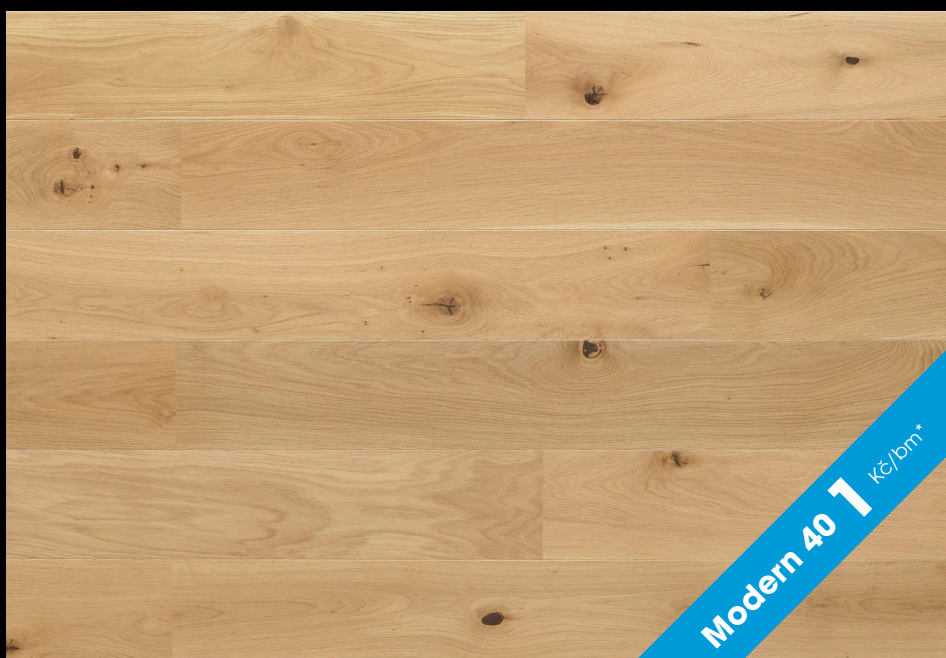

Dub Legend (Rustik)

(Dlouhý formát, prkenný vzor)

Tloušťka: 13,2 mm

Rozměr: 164 × 1980 mm

Nášlapná vrstva: 2,5 mm

V-spára: mikro 2V

Spojení: click

Povrchová úprava

Pův. cena

Akční cena

Pozn.

Kč/m²

Kč/m²*

jemně kartáčovaný,
UV olej

~~1 550,-~~

1 390,-