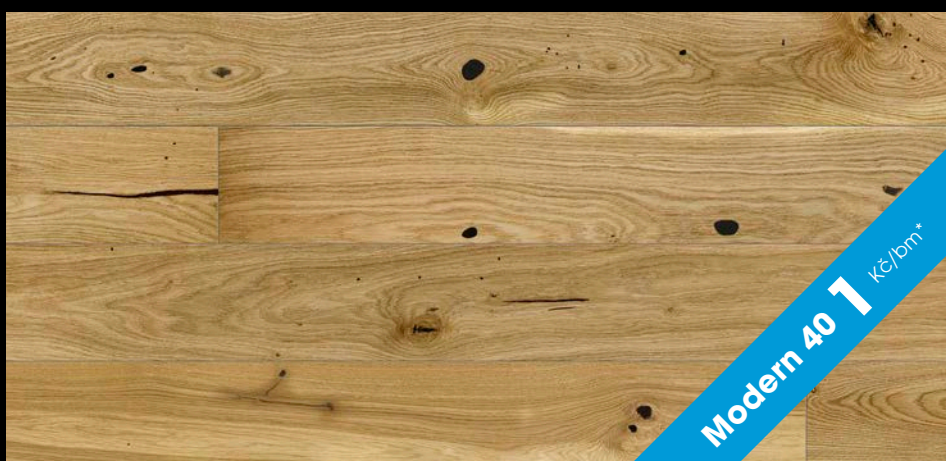

### Dub Antique (Rustik)

(Prkenný vzor)

**Tloušťka: 14 mm**

Rozměr: 180 × 2200 mm

Nášlapná vrstva: 2,5 mm

V-spára: 4V

Spojení: click

Povrchová úprava